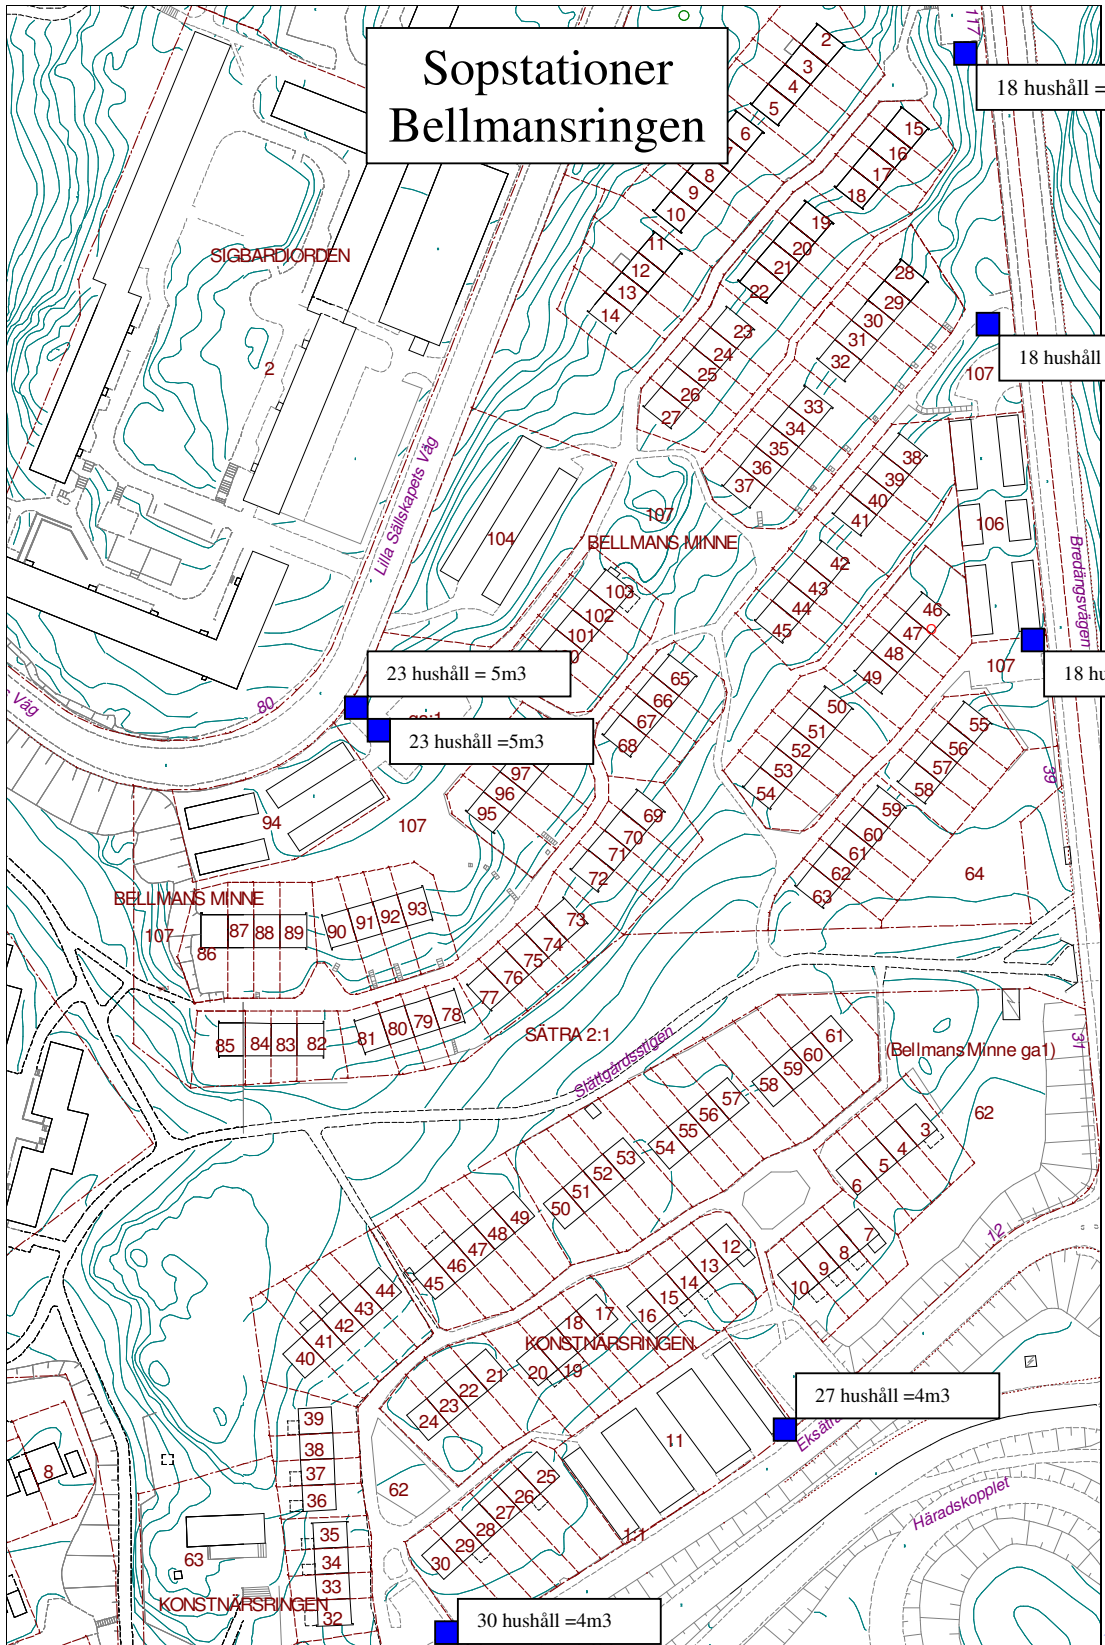

Sopstationer Bellmansringen

18 hushåll = 3 m³

18 hushåll = 3 m³

23 hushåll = 5 m³

23 hushåll = 5 m³

18 hushåll = 3 m³

27 hushåll = 4 m³

30 hushåll = 4 m³